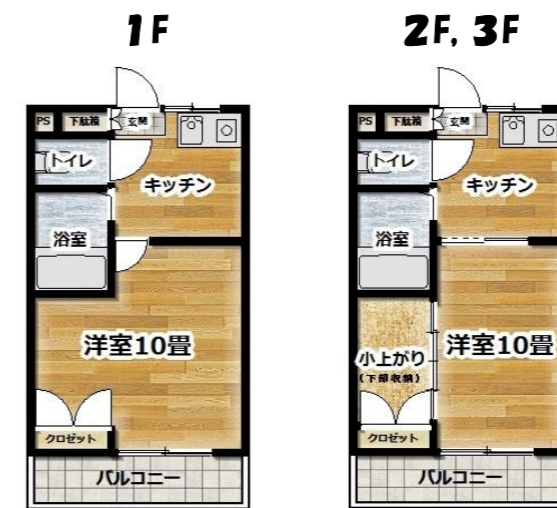

令和5年度 日本大学工学部学生用 アパート入居情報申込書

令和 4年 10月 27日記入

物件番号 (学生課記入)	フリガナ ジュネスプレシード	アパート名	ジュネスプレシード	
アパート	〒 963-0725	住所	福島県郡山市田村町金屋字上川原133-1	アパートから大学 正門までの距離 1.4 km
間取り	(10帖) □2部屋以上	専有面積	30 m ²	
様式	□和室 ■洋室	経過年数	完成後 39 年 / 改修・改築後 2 年 昭和58年完成 (1Fのみ)	
構造	□木造 ■鉄骨 □鉄筋コンクリート □一戸建	階数	3 階建て	
家賃 (月額)	1F 31,000 2F 33,000 3F 35,000 円	共益費 (月額)	1,000 円	
敷金 (ヶ月)	0 ヶ月分	協力金 (ヶ月)	0 ヶ月分	
駐車場 (月額)	■有 3,300 円 / □無	損害保険料	■有 20,000 円~/ 2年 □無	
駐輪場	■有 □無	その他 徴収金額	なし	
設備	■バス/トイレ別 ■フローリング ■エアコン ■インターネット ■給湯器 ■ウォシュレット ■BS ■クローゼット □ロフト ■ガスコンロ ■プロパンガス □都市ガス ■IH □追い炊き (1FはIH1口、2Fはガスコンロ2口) ■ベッド □物置 ■ベランダ (その他 室内物干し・TVモニターホン)			
入居者数	日大生 24 名 その他 名 (備考)			
令和 4年 10月 27日現在				
問合せ先	住所	〒 963-0101 福島県郡山市安積町日出山字一本松100-3		
	フリガナ	ナカハラコウサン ユウゲンガイシャ		
	氏名	ナカハラ恒産 有限会社 (印)		
	電話番号	024-953-6544		

部屋の間取り

広々バルコニー♪

インターネット無料

- (1) 外装リフォーム済み
鉄骨造
- (2) BSアンテナ設置済み
- (3) カラーテレビモニターフォン
ウォシュレット、ガスコンロ
2.3Fは作り付けベッド付!
- (4) LED照明付き
- (5) 南向き広々バルコニー付

B地区

P R 欄

(外壁等の写真を添付)

wifi使えます! お部屋に有線用LAN端子もあり!